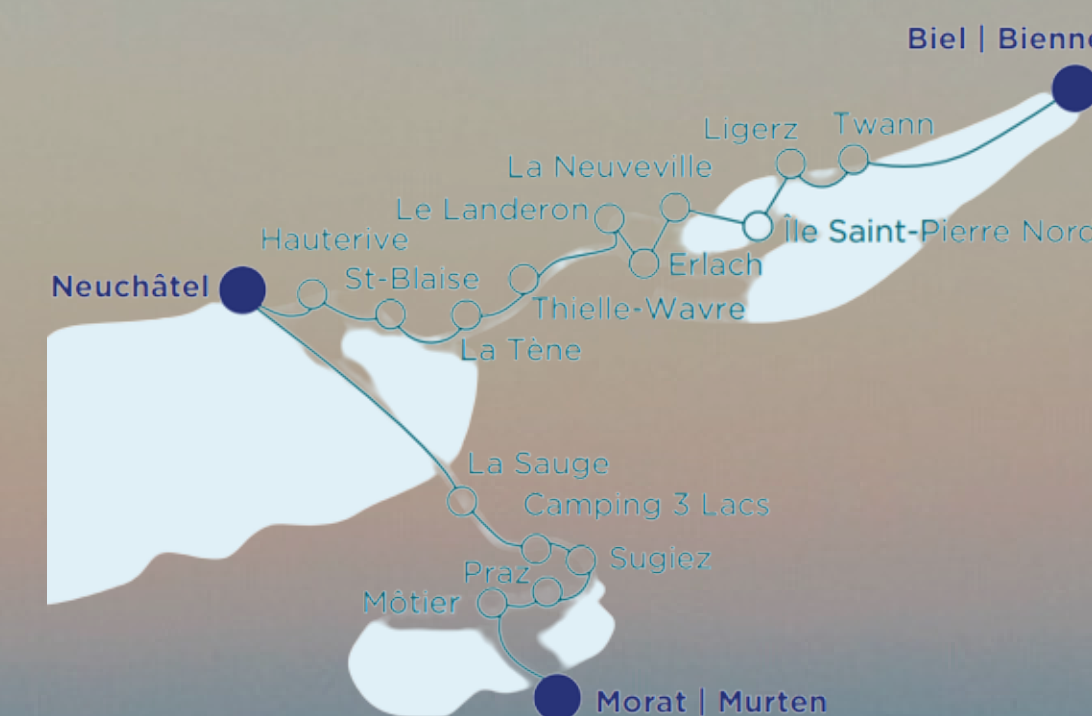

CROISIÈRES KREUZFAHRTEN

1 **LAC** carte journalière
SEE tageskarte

CHF 20.-

3 **LACS** carte journalière
SEEN tageskarte

CHF 30.-

En vente à votre office du tourisme
Place des Bastians 1 / 1470 Estavayer-le-Lac

ESTAVAYER-LE-LAC
PAYERNE
ET REGION
L'accord parfait