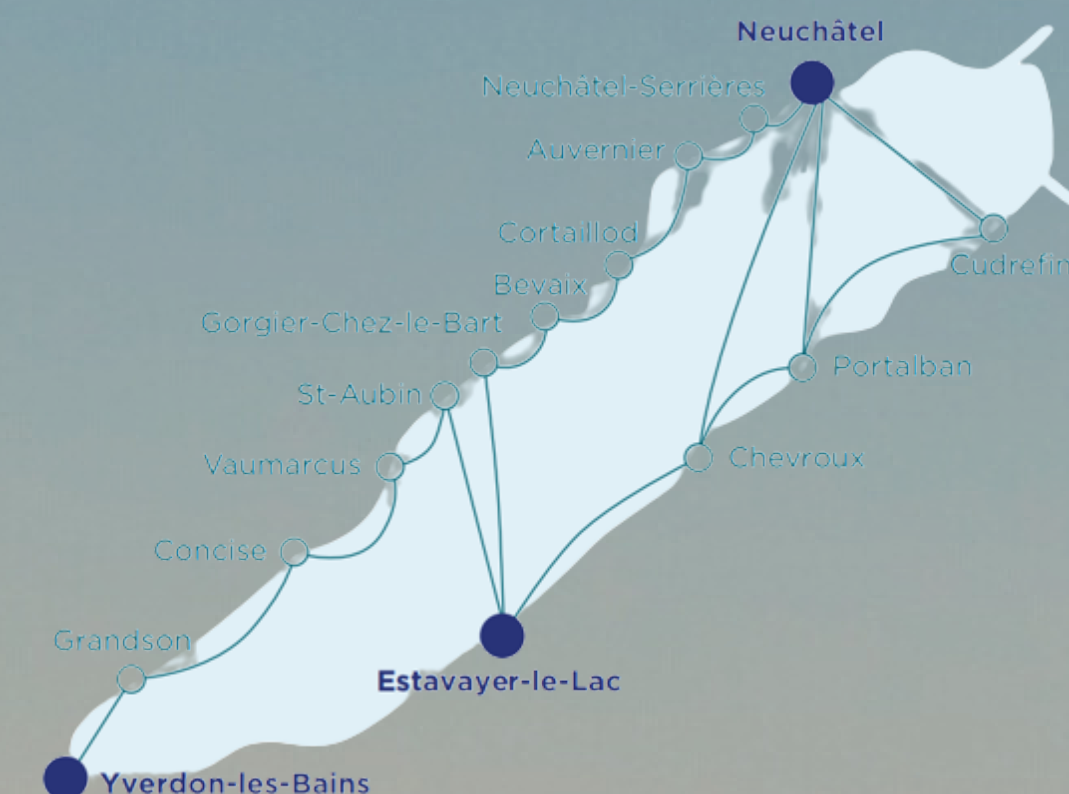

CROISIÈRES KREUZFAHRTEN

1 **LAC** carte journalière
SEE tageskarte

CHF 20.-

3 **LACS** carte journalière
SEEN tageskarte

CHF 30.-

En vente à votre office du tourisme
Place des Bastians 1 / 1470 Estavayer-le-Lac

ESTAVAYER-LE-LAC
PAYERNE
ET REGION
L'accord parfait